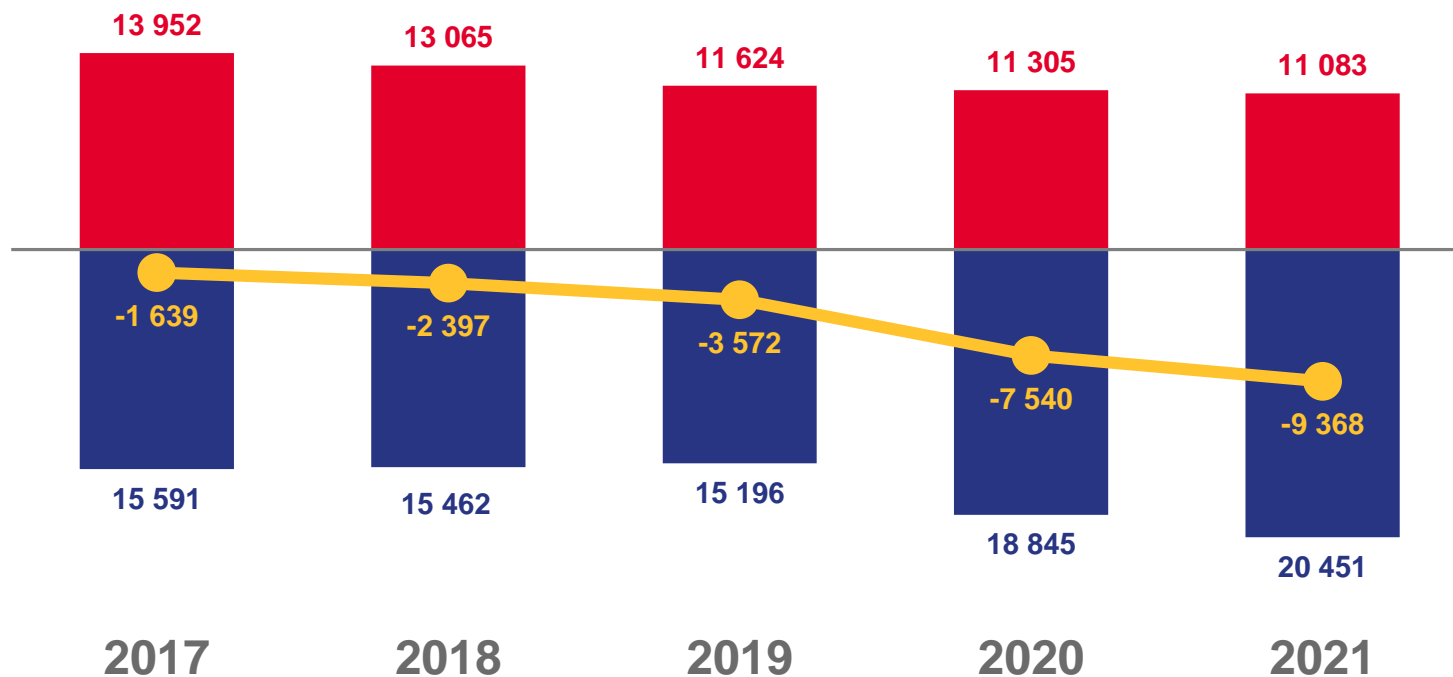

РОЖДАЕМОСТЬ И СМЕРТНОСТЬ В ЧУВАШСКОЙ РЕСПУБЛИКЕ

ЧЕЛОВЕК

Показатели естественного движения населения

2021 год

9,2 на 1000 населения

Коэффициент рождаемости

17,0 на 1000 населения

Коэффициент смертности

-7,8 на 1000 населения

Коэффициент естественной убыли

Число родившихся

Число умерших

Естественный прирост, убыль (-)